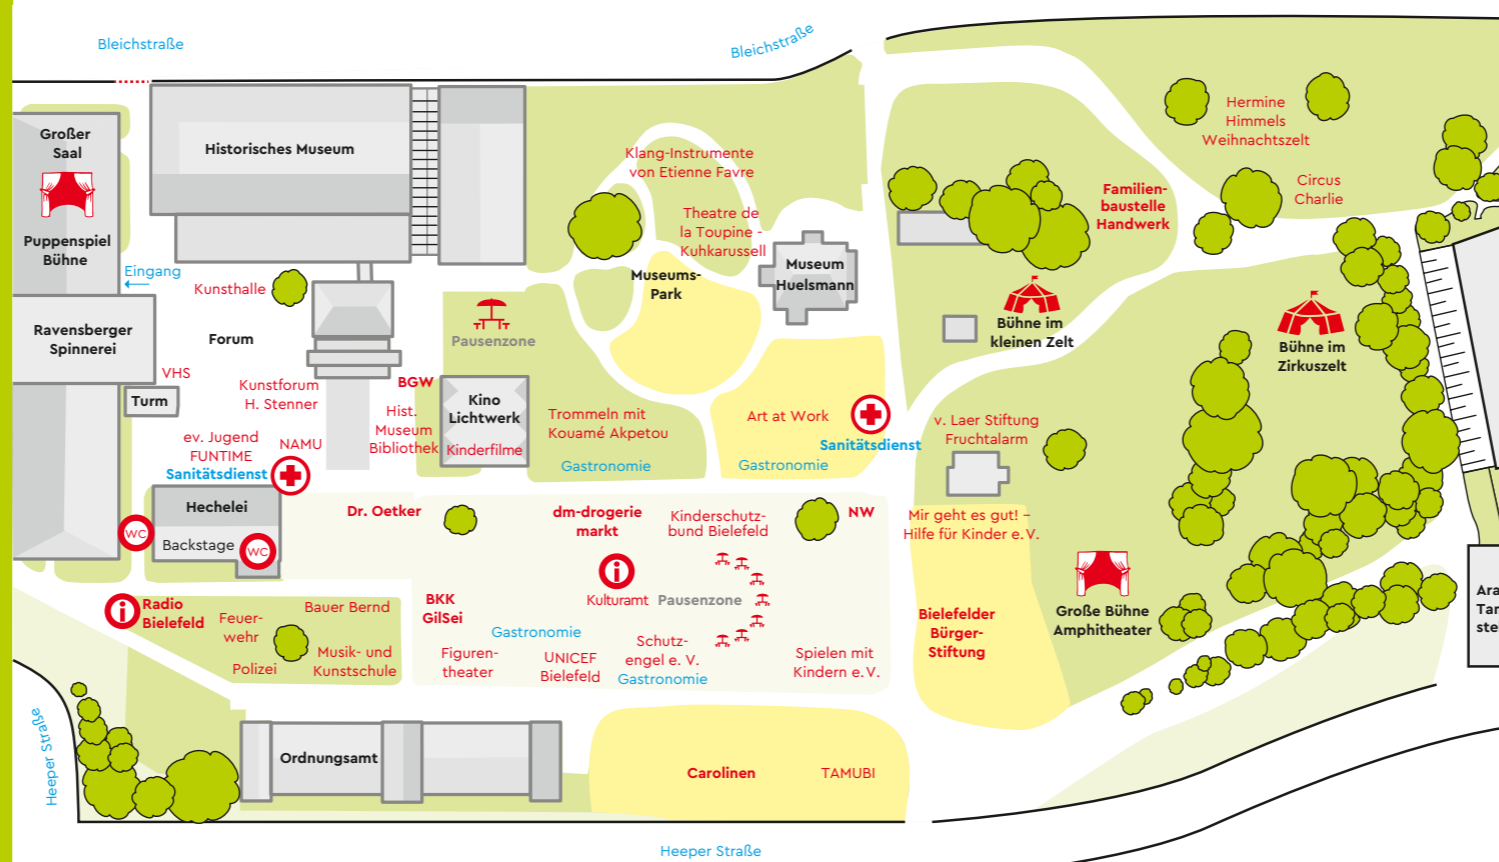

Vor der Bühne

- 17.15 Kinder- und Jugendzirkus Karibu**
Bielefeld

Bühne im kleinen Zelt

- 11.00 Die Komplizen:**
- + 13.00 Die Abenteurer nach Helme Heine**
Hannover
- 15.30 Das Bergheini – Der KinderClub**
– 18.00 auf dem Wackelpeter:
Eröffnung mit dem **Bielefelder Carnival**
der **Kulturen-Kinderdisco-Team** und **DJ Pok**

Puppenspiel Bühne Großer Saal

- 11.00 Einlass**
- 11.15 Puppentheater Pulcinella:**
- + 14.45 Prima Klima**
Puppentheater, Bielefeld
- 13.15 Bielefelder Puppenspiele Dagmar Selje:**
- + 16.30 Das Märchen vom Hasen und Igel**
Puppentheater, Bielefeld

Bühne im Zirkuszelt

- 11.45 Teutoburger Puppenbühne:**
- + 13.15 Rumpelstilzchen,** Bielefeld
- 16.30 Achja!-Theater:**
Motte will MEER, Sprockhoevel

Spielen, Toben, Basteln für alle

Großspiele, Bastel- und Kreativangebote und viele weitere Spiele und Aktionen zum Mitmachen und Ausprobieren auf dem ganzen Gelände verteilt.

NW: Mitmachaktionen mit TAPSI rund um die Zeitung, Kinderreporter

Ev. Klinikum Bethel gGmbH: rockiger Support vom Kinderzentrum Bethel an der Großen Bühne Amphitheater

Das Handwerk: Familienbaustelle – Mitmach-Stationen rund ums Handwerk